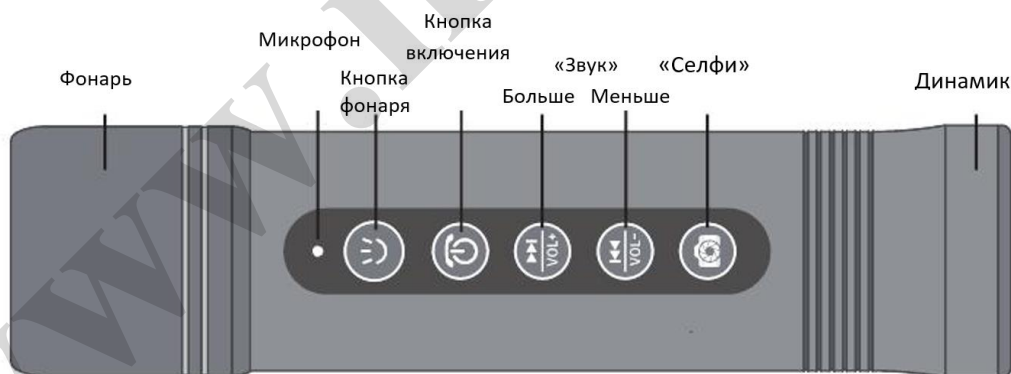

ОСНОВНЫЕ ЭЛЕМЕНТЫ НА КОРПУСЕ КОЛОНКИ

- **Кнопка фонаря:** Управление фонарем является отдельной функцией. Нажатие на кнопку выполняет циклическое переключение режимов работы фонаря: Высокая яркость > Низкая яркость > Медленное мигание > Быстрое мигание > Сигнал SOS > Выключено. Длительное нажатие кнопки приведет к выключению фонаря независимо от текущего режима работы.

BLUETOOTH: ПОИСК УСТРОЙСТВ И ПОДКЛЮЧЕНИЕ

- **Кнопка включения:** При длительном нажатии кнопки в течение 3 секунд активируется функция Bluetooth. Замигает голубой световой индикатор в кнопке фонаря, а другие кнопки будут мерцать