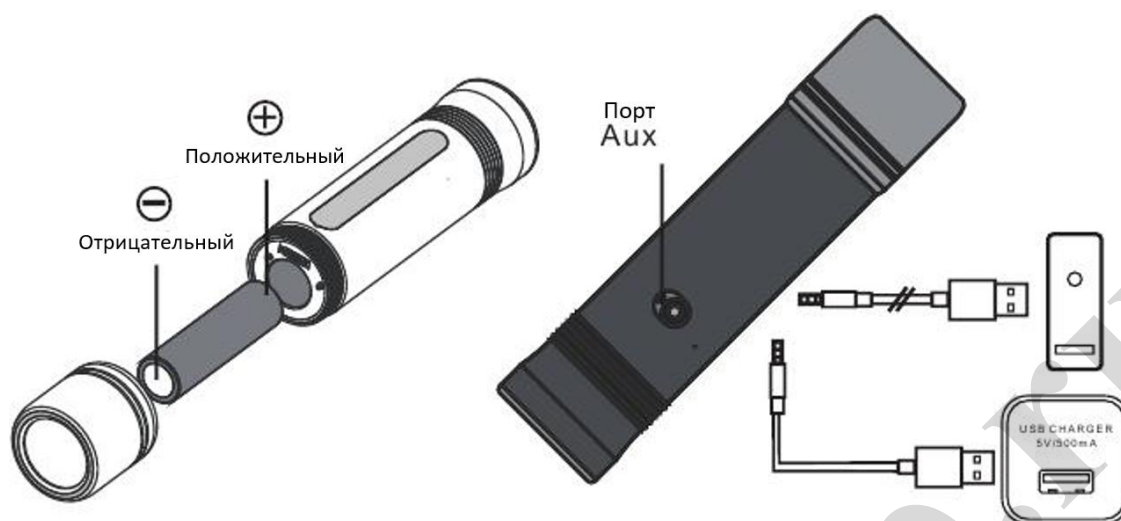

УСТАНОВКА БАТАРЕИ И ЗАРЯДКА

- Уровень заряда батареи отображается миганием подсветки кнопки и определяется следующим образом:
  - мигает 1 раз - 25 % заряда;
  - мигает 2 раза - 50 % заряда;
  - мигает 3 раза - 75 % заряда;
  - мигает 4 раза - 100 % заряда.
- Фоновая подсветка кнопки может гореть в том случае, когда активно соединение Bluetooth или во время зарядки. При включенном фонаре подсветка не горит.
- Порт AUX предназначен для подключения внешних источников звука, а также для подзарядки батареи. Он не предназначен для подключения наушников.